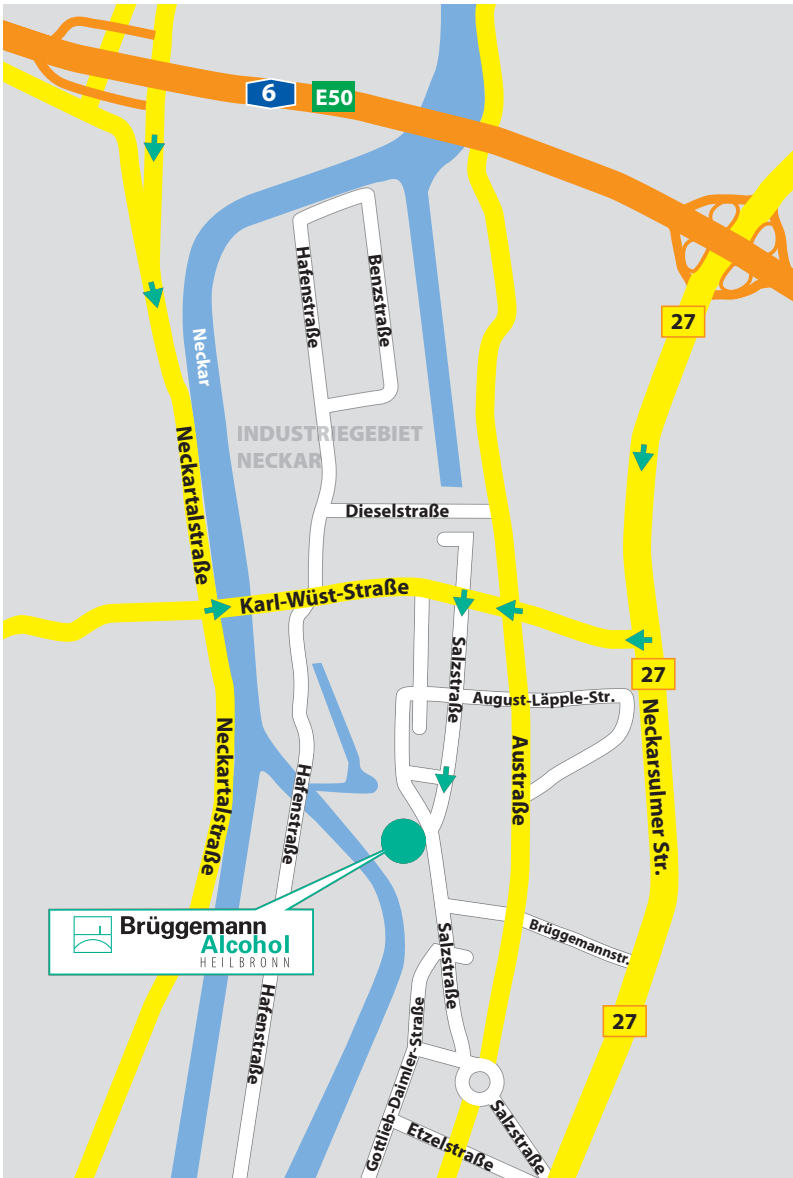

Brüggemann Alcohol HEILBRONN

Anfahrt für Besucher

Navigationsadresse:

BrüggemannAlcohol Heilbronn GmbH
Salzstraße 129
74076 Heilbronn

Autobahn A6 von Mannheim:

- Abfahrt Neckarsulm/Untereisesheim
- Rechts Richtung Heilbronn
- Zweite Abbiegung rechts hoch Richtung HN-Neckargartach
- Links in die Karl-Wüst-Straße
- Dritte Straße rechts abbiegen in Salzstraße
- Zweite Straße rechts

A6 von Autobahnkreuz Weinsberg:

- Abfahrt Heilbronn/Neckarsulm
- Richtung Heilbronn
- An erster Ampel rechts einbiegen in Karl-Wüst-Straße
- Zweite Straße links in Salzstraße einbiegen
- Zweite Straße rechts