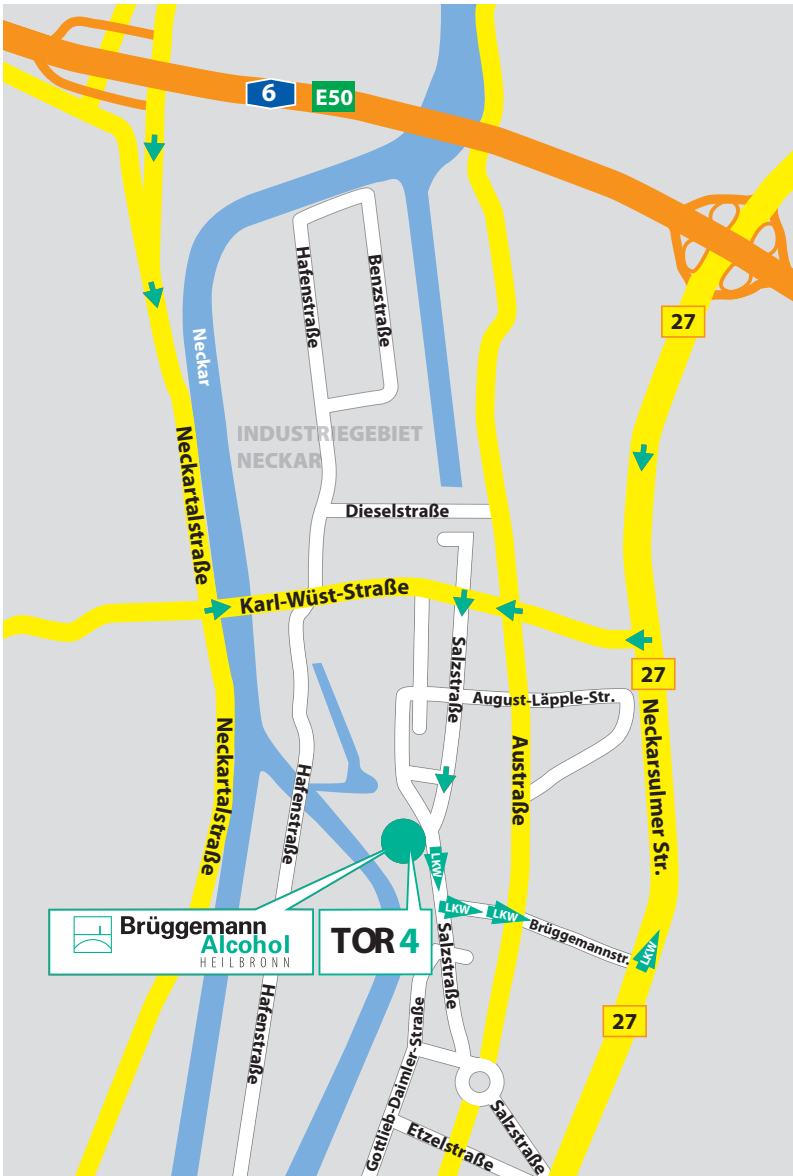

Brüggemann Alcohol HEILBRONN

Anfahrtsbeschreibung Lieferverkehr (Anfahrt zu Tor 4)

Navigationsadresse:

BrüggemannAlcohol Heilbronn GmbH
Salzstraße 129
74076 Heilbronn

Autobahn A6 von Mannheim:

- Abfahrt Neckarsulm/Untereisesheim
- Rechts Richtung Heilbronn
- Zweite Abbiegung rechts hoch Richtung HN-Neckargartach
- Links in die Karl-Wüst-Straße
- Dritte Straße rechts abbiegen in Salzstraße
- Zweite Straße rechts zu Tor 4
- Abbiegen rechts in die Salzstraße, weiter über Brüggemannstraße

A6 von Autobahnkreuz Weinsberg:

- Abfahrt Heilbronn/Neckarsulm
- Richtung Heilbronn
- An erster Ampel rechts einbiegen in Karl-Wüst-Straße
- Zweite Straße links in Salzstraße einbiegen
- Zweite Straße rechts
- Abbiegen rechts in die Salzstraße, weiter über Brüggemannstraße